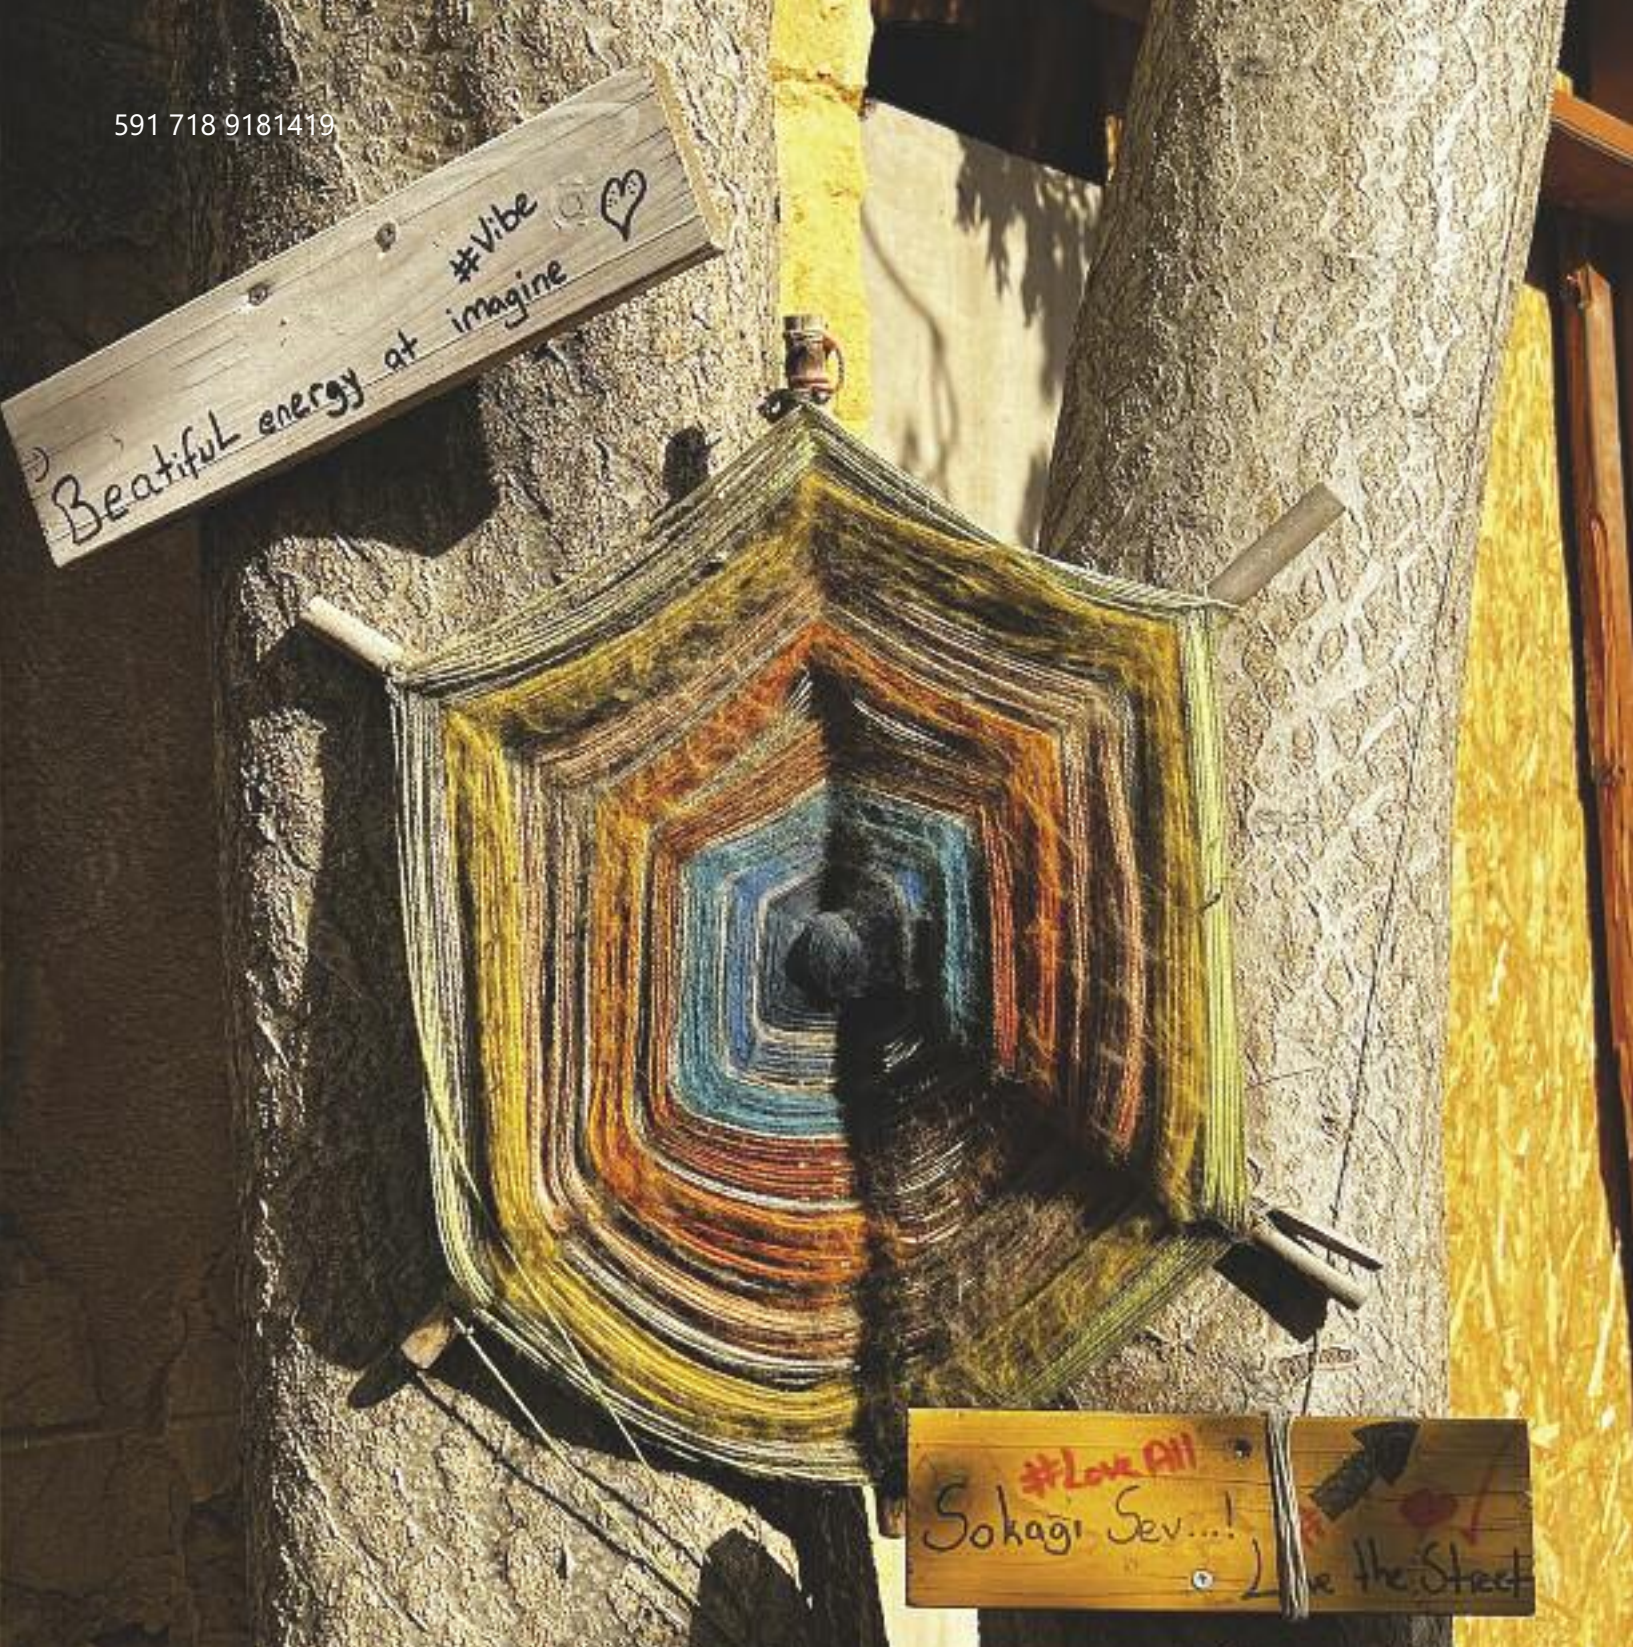

591 718 9181419

Gedanken bestimmen unsere Energie und Schwingung.
Schon Einstein war sich da sicher.

Gasse
Nikosia

Dezember

Mo **02** Di **03** Mi **04** Do **05** Fr **06** Sa **07** So **08**

ZAHNHEILKUNST
Dr. Detlef Schulz